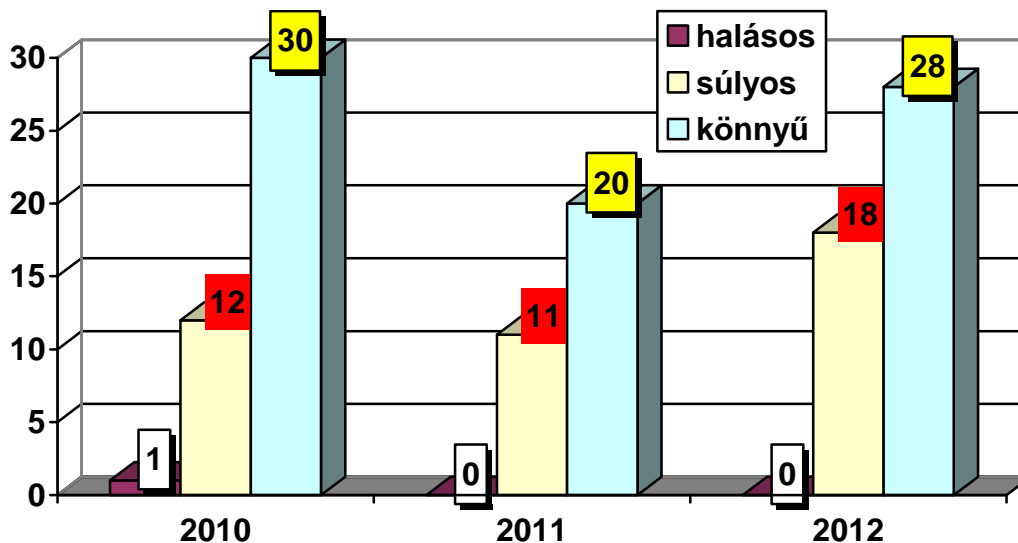

Szekszárd

Tisztelt Osztályvezető Asszony !

Kapitányságvezető Úrral történt egyeztetése alapján kérésének megfelelően tájékoztatom a Szekszárd Város területén 2010-2012 év közötti időszakban bekövetkezett személyi sérüléssel kapcsolatos balesetekkel kapcsolatban.

Az elvégzett baleseti elemzés alapján megállapítható, hogy a vizsgált időszak tekintetében balesetek alakulása közel azonos tendenciát mutat.

Az elemzés során megállapítható, hogy Tolna Megye székhelyén, Szekszárdon az 56-os számú fő közlekedési útvonal halad át észak déli irányban, mely jelentős járműforgalmat bonyolít le. A várostól északi irányban a 6-os számú főközlekedési útvonal halad, melyről az 56-os úton becsatlakozva szintén jelentős számú járműforgalom jelentkezik, mely a városon áthaladó járművek számát növeli meg a környező településekhez képest.

A vizsgált időszak vonatkozásában elmondható, hogy 2010 évben összességében 43, 2011 évben 30, míg 2012 évben 46 személyi sérüléssel kapcsolatos baleset következett be.

A bekövetkezett balesetek megoszlása évekre bontva:

A balesetet előidéző okok vizsgálatánál elsősorban szabályszegésként a kanyarodási szabályok megszegése, az elsőbbségi jog figyelmen kívül hagyása, valamint a figyelmetlenség áll a háttérben.

Az elvégzett értékelő tevékenység alapján kitűnik, hogy a balesetek túlnyomó részben 07 óra és 18 óra között időintervallumban következnek be. A bekövetkezett balesetek területi megoszlásával kapcsolatban a kimutatást az 1-es számú mellékletben csatolom.